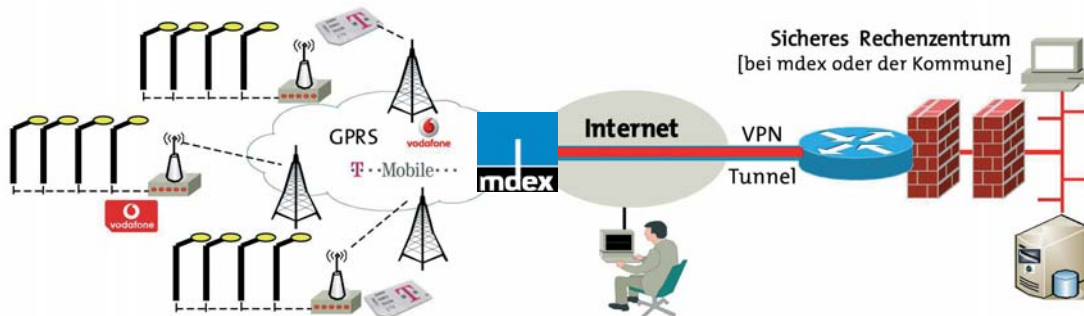

Sichere und kostengünstige Datenkommunikation

Die Kommunikation der dezentralen Siteco Control Systeme mit dem zentralen Rechnersystem erfolgt über sichere Kommunikationswege. Neben der verschlüsselten Kommunikation über vorhandene DSL-Anschlüsse vor Ort bietet Siteco Control die sichere und kostengünstige Datenübertragung über die Mobilfunknetze von T-Mobile und Vodafone.

Die Kommunikation erfolgt dabei innerhalb einer geschlossenen Benutzergruppe auf Basis von sogenannten festen IP Adressen. Für die Verschlüsselung der Daten wird SSL-VPN äquivalent wie beim Home-Banking eingesetzt.

mdex.fixed.IP Kommunikationspaket

In Zusammenarbeit mit dem Spezialisten für mobile Datenkommunikation mdex stellt Siteco Control Ihnen ein attraktives Komplettpaket für die Kommunikation über die Mobilfunknetze von T-Mobile und Vodafone zur Verfügung. Sie erhalten fixed.IP jeweils zusammen mit der passenden SIM-Karte. Auf Wunsch können Sie mdex.fixed.IP auch mit eigenen SIM-Karten von T-Mobile oder Vodafone nutzen. Besonders sinnvoll ist zusätzlich die Nutzung des mdex Rechenzentrums für das Hosting der Siteco Control Software. Zu allen Details erhalten Sie gerne von unserem Partner mdex GmbH Beratung für Ihr optimales fixed.IP Kommunikationspaket.

fixed.IP +

fixed.IP

04109-555-444

Anfrage

Siteco Control Kommunikationspaket für Außenbeleuchtungsmanagement

Bitte per **Fax: 04109-555-101** oder **eMail: siteco@mdex.de** an mdex GmbH versenden.

Bitte unterbreiten Sie uns ein Angebot für das SITECO fixed.IP Kommunikationspaket: