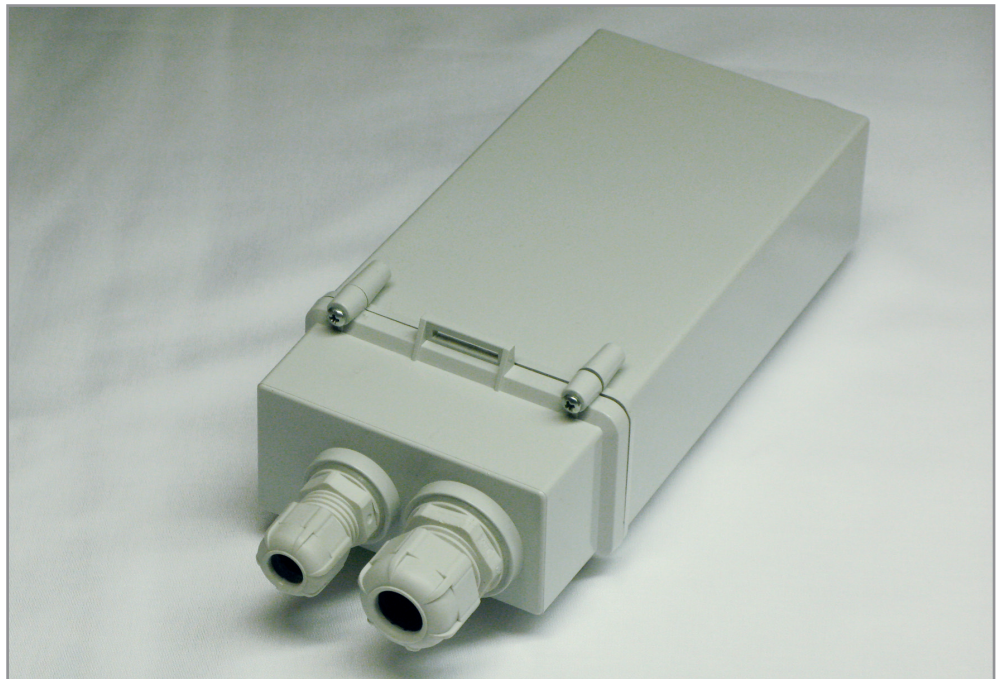

Siteco Control. Intelligente
Lichtsteuerung für die Außenbeleuchtung.

Gehäuse

Case 5EA6Y00G01

+ Technische Spezifikation

- + Maße (LxBxH)
250 mm / 60 mm / 55 mm
- + Schutzart IP66
- + Material Polycarbonat
- + Temperaturbereich -25°C...+85°C
- + Gewicht 320g
- Kabeldurchführung PG Verschraubung 1 x
10mm, 1 x 12mm

+ Technical specification

- + Dimensions (LxWxH)
250 mm / 60 mm / 55 mm
- + Degree of protection IP66
- + Material: polycarbonate
- + Temperature range -25 °C to +85 °C
- + Weight 320 g
- + Cable cross-section 10 mm, 12mm

Ausschreibungstext

Ergänzendes Produkt zum SLC Leuchtencontroller mit PG Verschraubung. Der Einbau des SLC Controller in das Gehäuse erhöht die Schutzart des Produkts.

Tender specification

Add-on product for SLC luminaire controller with plug-in connection to ensure simple backfitting or replacement of controller. Installing the SLC controller in this housing increases the degree of protection.