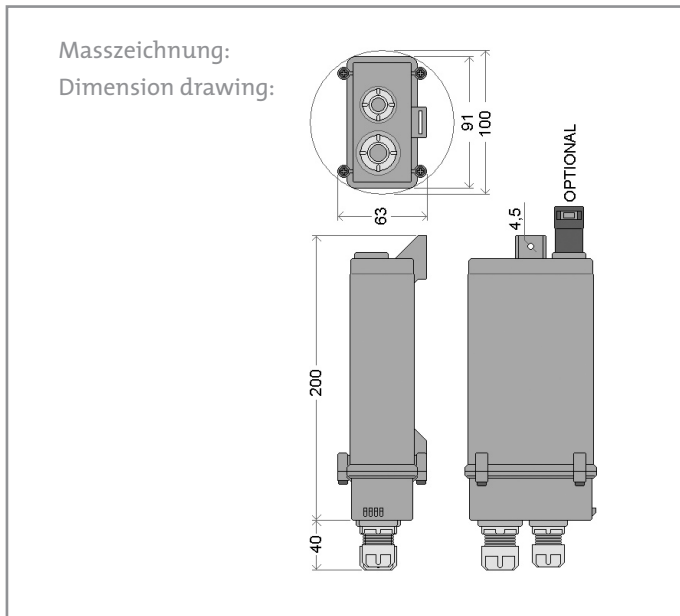

Siteco Control. Intelligente
Lichtsteuerung für die Außenbeleuchtung.

Gehäuse

Case 5EA6Y00G01

+ Technische Spezifikation

- + Maße (LxBxH)
250 mm / 60 mm / 55 mm
- + Schutzart IP66
- + Material Polycarbonat
- + Temperaturbereich -25°C...+85°C
- + Gewicht 320g
- Kabeldurchführung PG Verschraubung 1 x
10mm, 1 x 12mm

+ Technical specification

- + Dimensions (LxWxH)
250 mm / 60 mm / 55 mm
- + Degree of protection IP66
- + Material: polycarbonate
- + Temperature range -25 °C to +85 °C
- + Weight 320 g
- + Cable cross-section 10 mm, 12mm

Ausschreibungstext

Ergänzendes Produkt zum SLC Leuchtencontroller mit PG Verschraubung. Der Einbau des SLC Controller in das Gehäuse erhöht die Schutzart des Produkts.

Tender specification

Add-on product for SLC luminaire controller with plug-in connection to ensure simple backfitting or replacement of controller. Installing the SLC controller in this housing increases the degree of protection.