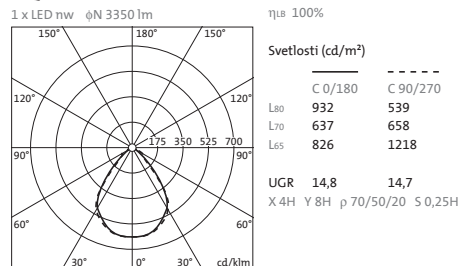

5MQ2187LP

Število svetilk v prostoru

Lh(m)	Refleksije 70/50/20			
	Em(lx) 100	200	300	500
20 m²	0,7	0,8	1,5	1,7
30 m²	1,2	1,3	2,3	2,6
40 m²	1,5	1,6	3,0	3,3
50 m²	1,8	2,0	3,7	4,0
75 m²	2,7	2,9	5,5	5,8
100 m²	3,6	3,7	7,1	7,5
500 m²	17	17	34	35

Faktor vzdrževanja 0,8 Rh = Lh