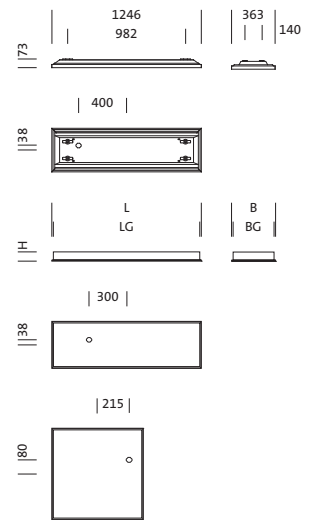

L	B	H	LG	BG
5MQ11...P	1247	368	61	1221	337
5MQ12...P	1197	368	61	1171	337
5MQ11...Y	622	622	70	600	601
5MQ12...Y	597	597	70	578	576

Sijalke	Barvni videz	L (mm)	Priključna moč	Svetlobni izkoristek	Masa (kg)	EVG Oznaka za naročilo
nadgradnja, direktna porazdelitev						
4x modul LED	CRI >80	1246	47W	na povpraševanje	10,6	5MQ2187LP
vgradnja, uporaba: M600 in uporaba: stropni izrez, direktna porazdelitev						
4x modul LED	CRI >80	597	47W	na povpraševanje	8,8	5MQ1287LY
4x modul LED	CRI >80	1197	47W	na povpraševanje	10,2	5MQ1287LP
vgradnja, uporaba: M625 in uporaba: stropni izrez, direktna porazdelitev						
4x modul LED	CRI >80	622	47W	na povpraševanje	9,2	5MQ1187LY
4x modul LED	CRI >80	1247	47W	na povpraševanje	10,5	5MQ1187LP

Obvezen pribor

Opis	EP	Oznaka za naročilo
montažno streme za ohišje: B= 353mm, vpetje 34..45 mm	1 komplet = 4 kosi	5LM59102
montažno streme za ohišje: B= 597/622mm, vpetje 37..48mm	1 komplet = 4 kosi	5LM59103
za ohišje: B= 353mm, vpetje 45..56mm | B= 597/622mm, vpetje 59..70mm	1 komplet = 4 kosi	5LM59104