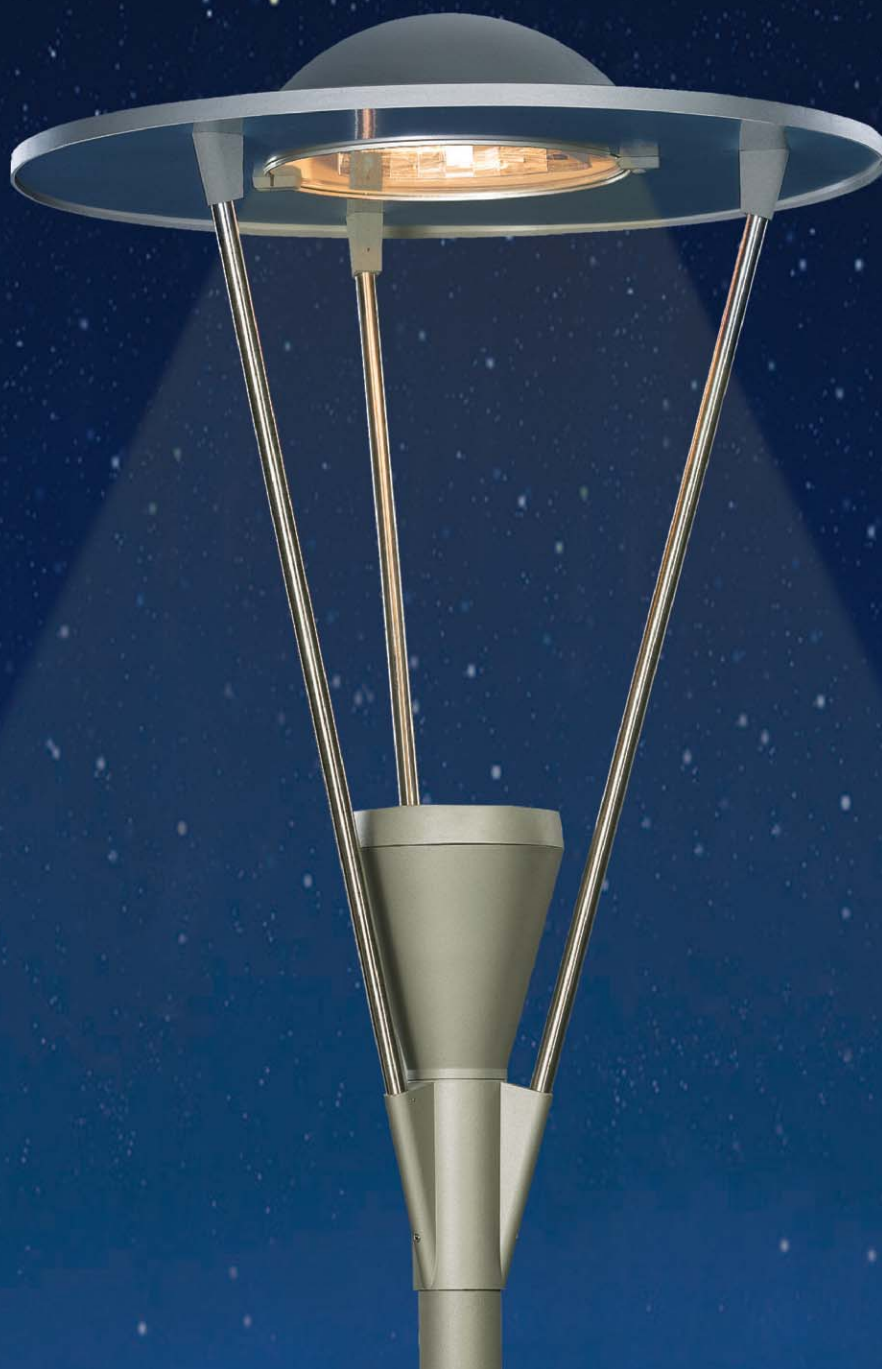

Pod nočnim nebom.

office

industry

traffic

shopping

public

sports

Svetilke FANTASiE

- Inovativna dekorativna svetilka za direkten natik na kandelaber premera 76 mm
- Visok svetlobni izkoristek svetilke zaradi vrhunskega optičnega sistema RFO
- Zagotavlja prihranke porabe energije v primerjavi s starejšimi dekorativnimi svetilkami
- FANTASiE: od 1x26W do 1x70W

sitEco

Siteco Sistemi d.o.o.

Tržaška cesta 23, 2000 Maribor

www.siteco.si