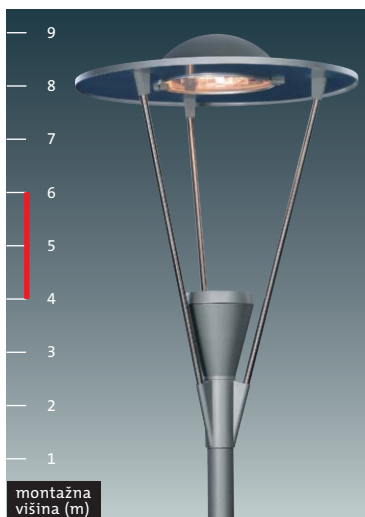

## Svetilke FANTASiE

- Inovativna dekorativna svetilka za direkten natik na kandelaber premera 76 mm
- Visok svetlobni izkoristek svetilke zaradi vrhunskega optičnega sistema RFO
- Zagotavlja prihranke porabe energije v primerjavi s starejšimi dekorativnimi svetilkami
- FANTASiE: od 1x26W do 1x70W

Zaščitni razred: II, zaščitna stopnja: IP 65, ohišje iz poliestra, ojačenega s steklenimi vlakni. Nosilni elementi: nerjavno jeklo. Nastavek za kandelaber premera 76 mm tlačno ulit iz aluminija. Ohišje z bajonetnim zaklopom za odpiranje brez orodja ob vzdrževalnih posegih. Visokokokovosten lak v barvi Sitecovega železovega sijajnika, podobni DB 702. Spodnja stran vrhnjega pokrova v barvi belega aluminija RAL 9006. Druge barve na zahtevo.

**Elektrika**

Menjava sijalk brez orodja. Električni modul dostopen brez orodja z bajonetnim zaklopom. FANTASiE z redukcijsko vezavo ECO za vse izvedbe z visokotlačnimi sijalkami.

**Svetlobna tehnika**

FANTASiE: radialni fasetiran reflektor za zelo široko porazdelitev svetilnosti in visoke enakomernosti. Sprememba pri prelomu svetilnosti z nastavljlivo optiko. Varianta z reflektorjem za steze in poti z izjemno široko karakteristiko za osvetljevanje ozkih poti.

## FANTASiE

Inovativna svetilka za natik na kandelaber premera 76 mm. Ohišje iz poliestra, ojačenega s steklenimi vlakni. Nastavek za natik na kandelaber tlačno ulit iz aluminija. Vrhnji nastavek z radialnim fasetiranim reflektorjem ali reflektorjem za steze in poti. Površna v Sitecovi kovinsko sivi barvi. Spodnja stran vrhnjega pokrova v barvi belega aluminija RAL 9006. Izvedbe s sijalkami HME, HST/HIT-CE, TC-TEL. Pokrov ravno steklo.