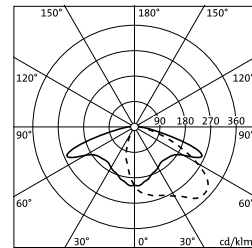

* please order Architainment software for RGB control separately

5XAD10

1 x 86 ° LED

— C 0/180 - - - C 90/270

DIN EN 13201-2

ME5: Height: 6m, Width: 6m, Spacing: 31m
R3, Q0: 0,08, MF: 0,8

ME3c: Height: 6m, Width: 6m, Spacing: 27m
R3, Q0: 0,08, MF: 0,8