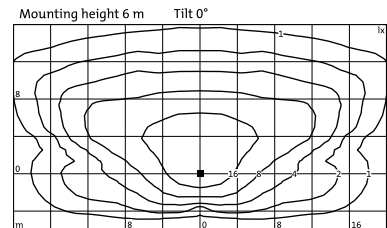

* please order Architainment software for RGB control separately

5XAD10

1 x 86 ° LED

— C 0/180 - - - C 90/270

DIN EN 13201-2

ME5: Height: 6m, Width: 6m, Spacing: 31m
R3, Q0: 0,08, MF: 0,8

ME3c: Height: 6m, Width: 6m, Spacing: 27m
R3, Q0: 0,08, MF: 0,8