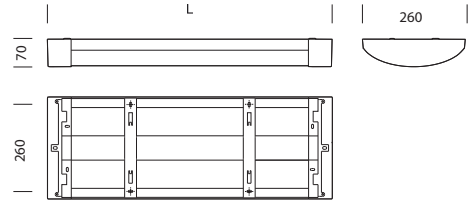

Dimensions in mm

LLCG Ballast

Lamping (W)	Lampholder	Lamp	Length	Weight (kg)	Order-No.
1x36W	G 13	1 x T26	1315	6.9	5LA86011C
1x58W	G 13	1 x T26	1615	8.6	5LA86011E
2x36W	G 13	1 x T26	1315	7.9	5LA86012C
2x58W	G 13	1 x T26	1615	9.9	5LA86012E