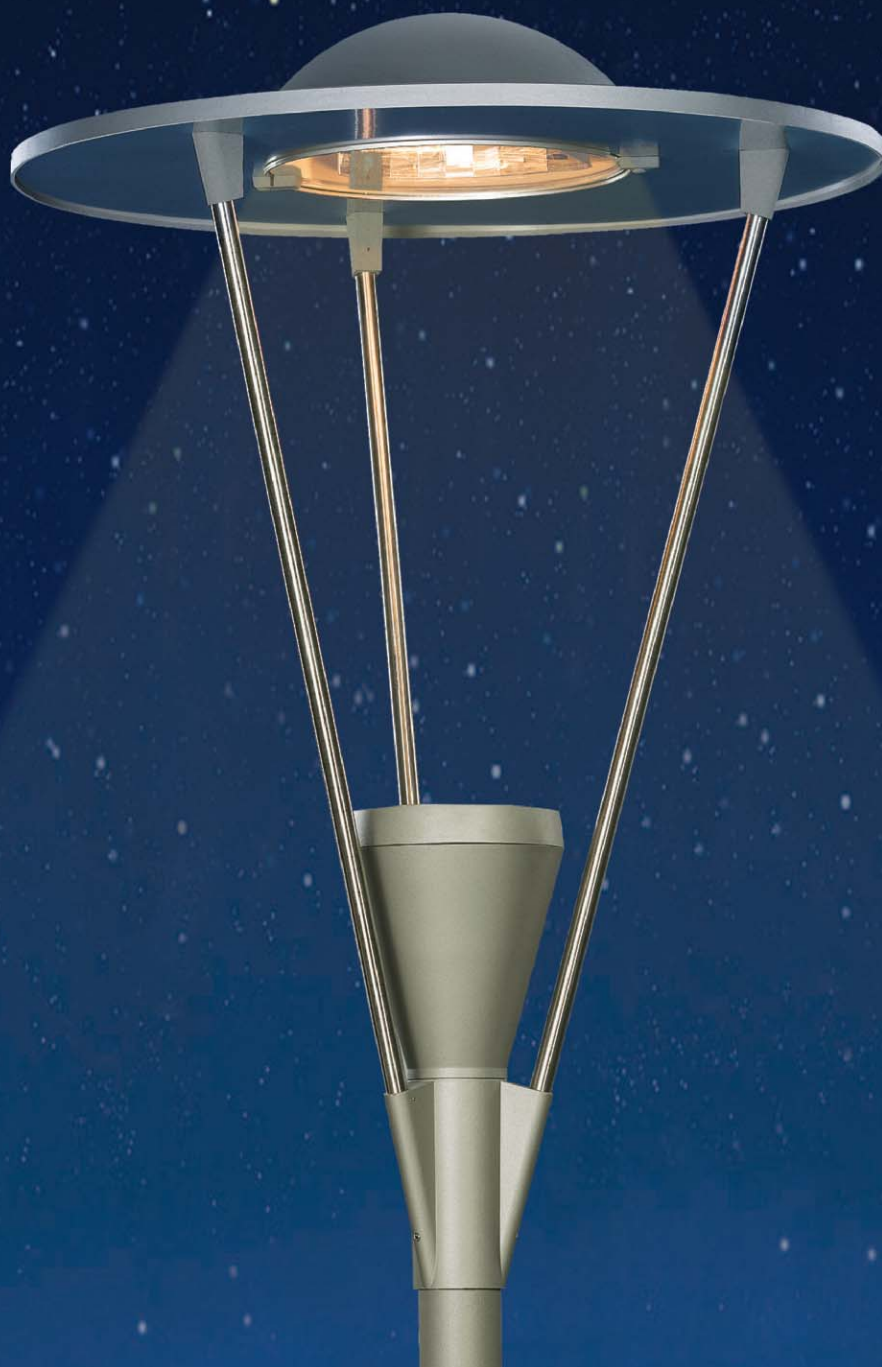

Pod nočnim nebom.

office

industry

traffic

shopping

public

sports

Svetilke FANTASiE

- Inovativna dekorativna svetilka za direkten natik na kandelaber premera 76 mm
- Visok svetlobni izkoristek svetilke zaradi vrhunskega optičnega sistema RFO
- Zagotavlja prihranke porabe energije v primerjavi s starejšimi dekorativnimi svetilkami
- FANTASiE: od 1x26W do 1x70W

sITECO

Siteco Sistemi d.o.o.

Tržaška cesta 23, 2000 Maribor

www.siteco.si