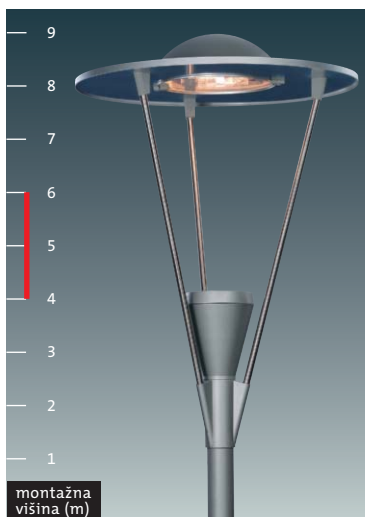

- Inovativna dekorativna svetilka za direkten natik na kandelaber premera 76 mm
- Visok svetlobni izkoristek svetilke zaradi vrhunskega optičnega sistema RFO
- Zagotavlja prihranke porabe energije v primerjavi s starejšimi dekorativnimi svetilkami
- FANTASiE: od 1x26W do 1x70W

Zaščitni razred: II, zaščitna stopnja: IP 65, ohišje iz poliestra, ojačenega s steklenimi vlakni. Nosilni elementi: nerjavno jeklo. Nastavek za kandelaber premera 76 mm tlačno ulit iz aluminija. Ohišje z bajonetnim zaklopom za odpiranje brez orodja ob vzdrževalnih posegih. Visokokokovosten lak v barvi Sitecovega železovega sijajnika, podobni DB 702. Spodnja stran vrhnjega pokrova v barvi belega aluminija RAL 9006. Druge barve na zahtevo.

Elektrika

Menjava sijalk brez orodja. Električni modul dostopen brez orodja z bajonetnim zaklopom. FANTASiE z redukcijsko vezavo ECO za vse izvedbe z visokotlačnimi sijalkami.

Svetlobna tehnika

FANTASiE: radialni fasetiran reflektor za zelo široko porazdelitev svetilnosti in visoke enakomernosti. Sprememba pri prelomu svetilnosti z nastavljlivo optiko. Varianta z reflektorjem za steze in poti z izjemno široko karakteristiko za osvetljevanje ozkih poti.

FANTASiE

Inovativna svetilka za natik na kandelaber premera 76 mm. Ohišje iz poliestra, ojačenega s steklenimi vlakni. Nastavek za natik na kandelaber tlačno ulit iz aluminija. Vrhnji nastavek z radialnim fasetiranim reflektorjem ali reflektorjem za steze in poti. Površna v Sitecovi kovinsko sivi barvi. Spodnja stran vrhnjega pokrova v barvi belega aluminija RAL 9006. Izvedbe s sijalkami HME, HST/HIT-CE, TC-TEL. Pokrov ravno steklo.